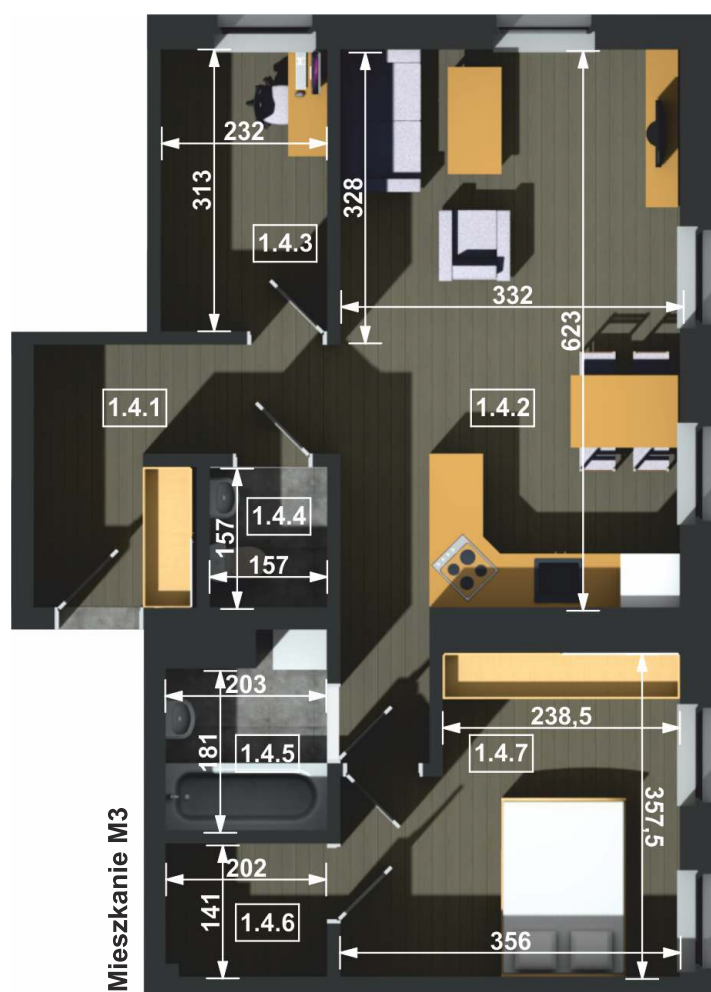

MIESZKANIE NA SPRZEDAŻ

I ETAP

Komunikacja

1.4.1
Pow.: 9,27 m ²
H: 2,60 m
plytki ceramiczne

Salon + kuchnia

1.4.2
Pow.: 21,33 m ²
H: 2,60 m
plytki ceramiczne

Pokój

1.4.3
Pow.: 7,21 m ²
H: 2,60 m
panel podlogowy

WC

1.4.4
Pow.: 2,45 m ²
H: 2,60 m
plytki ceramiczne

Łazienka

1.4.5
Pow.: 4,12 m ²
H: 2,60 m
plytki ceramiczne

Garderoba

1.4.6
Pow.: 2,79 m ²
H: 2,60 m
panel podlogowy

Pokój

1.4.7
Pow.: 11,44 m ²
H: 2,60 m
panel podlogowy

M3 - 58,60 m²

tel. 600 920 972

Leszek Lebedziński

www.abita.pl