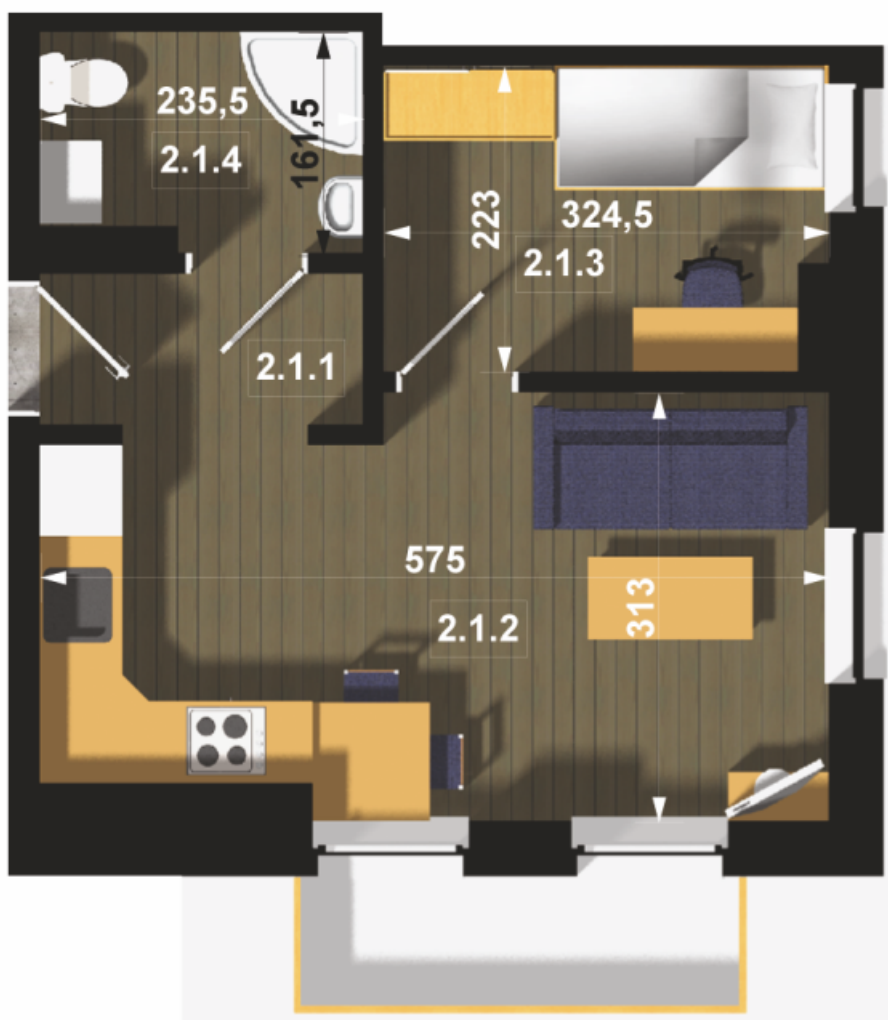

II ETAP

MIESZKANIE NA SPRZEDAŻ

Mieszkanie M4 - 29,93 m²

Mieszkanie M4

Komunikacja

2.1.1
Pow.: 2,79 m ²
H: 2,60 m
plytki ceramiczne

Salon + kuchnia

2.1.2
Pow.: 16,48 m ²
H: 2,60 m
panel podłogowy

Pokój

2.1.3
Pow.: 7,06 m ²
H: 2,60 m
panel podłogowy

Łazienka

2.1.4
Pow.: 3,60 m ²
H: 2,60 m
plytki ceramiczne

M4 - 29,93 m²

tel. 600 920 972

Leszek Lebedziński

www.abita.pl