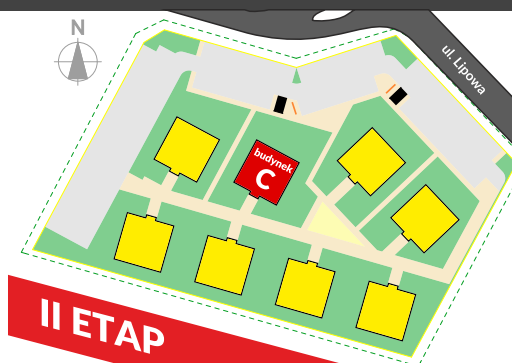

Pokój

2.1.3
Pow.: 7,06 m ²
H: 2,60 m
panel podłogowy

Łazienka

2.1.4
Pow.: 3,60 m ²
H: 2,60 m
plytki ceramiczne

M4 - 29,93 m²

tel. 600 920 972

Leszek Lebedziński

www.abita.pl