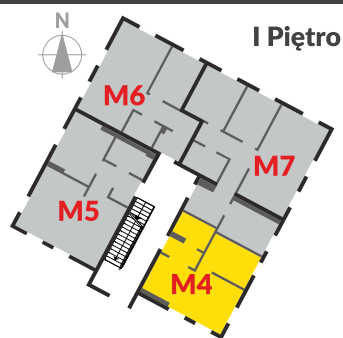

II ETAP

MIESZKANIE NA SPRZEDAŻ

Mieszkanie M4 - 29,93 m²

Mieszkanie M4

Komunikacja

2.1.1
Pow.: 2,79 m ²
H: 2,60 m
plytki ceramiczne

Salon + kuchnia

2.1.2
Pow.: 16,48 m ²
H: 2,60 m
panel podłogowy

Pokój

2.1.3
Pow.: 7,06 m ²
H: 2,60 m
panel podłogowy

Łazienka

2.1.4
Pow.: 3,60 m ²
H: 2,60 m
plytki ceramiczne

M4 - 29,93 m²

tel. 600 920 972

Leszek Lebedziński

www.abita.pl