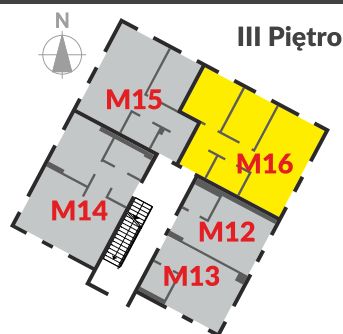

MIESZKANIE NA SPRZEDAŻ

Mieszkanie M16 - 47,29 m²

II ETAP

Komunikacja

4.4.1
Pow.: 7,79 m ²
H: 2,60 m
plytki ceramiczne

Salon + kuchnia

4.4.2
Pow.: 20,04 m ²
H: 2,60 m
panel podlogowy

Pokój

4.4.3
Pow.: 7,29 m ²
H: 2,60 m
panel podlogowy

Pokój

4.4.4
Pow.: 8,68 m ²
H: 2,60 m
panel podlogowy

Łazienka

4.4.5
Pow.: 3,49 m ²
H: 2,60 m
plytki ceramiczne

M16 - 47,29 m²