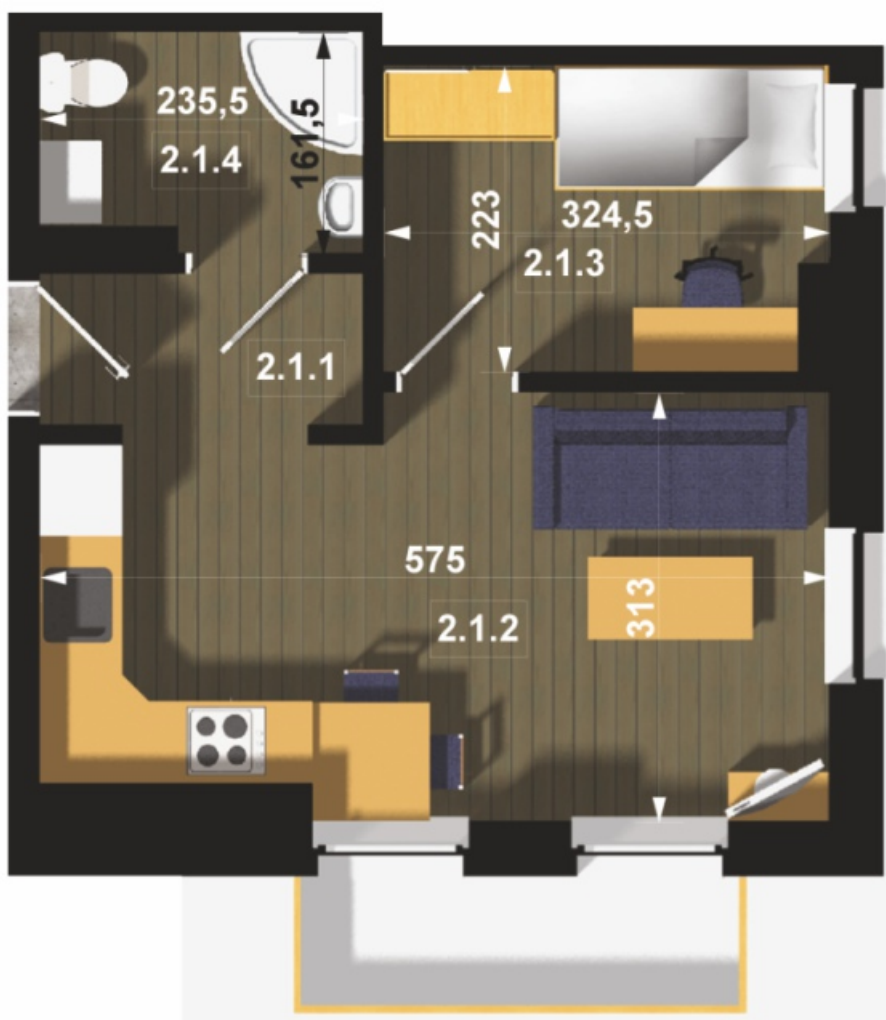

II ETAP

MIESZKANIE NA SPRZEDAŻ

Mieszkanie M4 - 29,93 m²

Mieszkanie M4

Komunikacja

2.1.1
Pow.: 2,79 m ²
H: 2,60 m
plytki ceramiczne

Salon + kuchnia

2.1.2
Pow.: 16,48 m ²
H: 2,60 m
panel podłogowy

Pokój

2.1.3
Pow.: 7,06 m ²
H: 2,60 m
panel podłogowy

Łazienka

2.1.4
Pow.: 3,60 m ²
H: 2,60 m
plytki ceramiczne

M4 - 29,93 m²