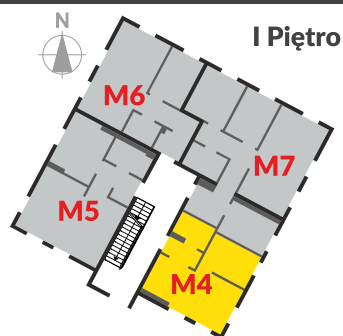

II ETAP

MIESZKANIE NA SPRZEDAŻ

Mieszkanie M4 - 29,93 m²

Mieszkanie M4

Komunikacja

2.1.1
Pow.: 2,79 m ²
H: 2,60 m
plytki ceramiczne

Salon + kuchnia

2.1.2
Pow.: 16,48 m ²
H: 2,60 m
panel podłogowy

Pokój

2.1.3
Pow.: 7,06 m ²
H: 2,60 m
panel podłogowy

Łazienka

2.1.4
Pow.: 3,60 m ²
H: 2,60 m
plytki ceramiczne

M4 - 29,93 m²