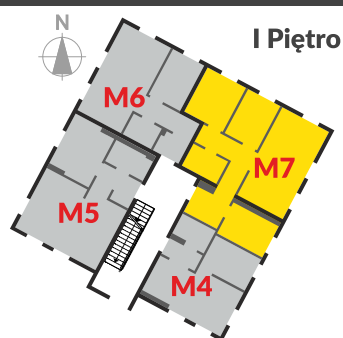

MIESZKANIE NA SPRZEDAŻ

Mieszkanie M7 - 59,64 m²

II ETAP

Osiedle
Lipowe

S Z A M O T U Ł Y

Komunikacja

2.4.1
Pow.: 11,93 m ²
H: 2,60 m
plytki ceramiczne

Pokój

2.4.5
Pow.: 8,68 m ²
H: 2,60 m
panel podłogowy

Pokój

2.4.2
Pow.: 7,20 m ²
H: 2,60 m
panel podłogowy

Łazienka

2.4.6
Pow.: 3,87 m ²
H: 2,60 m
plytki ceramiczne

Salon + kuchnia

2.4.3
Pow.: 20,68 m ²
H: 2,60 m
panel podłogowy

Pokój

2.4.4
Pow.: 7,29 m ²
H: 2,60 m
panel podłogowy

M7 - 59,64 m²

www.abita.pl