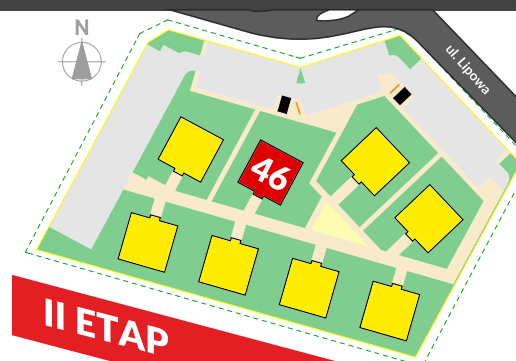

M7 - 59,64 m²