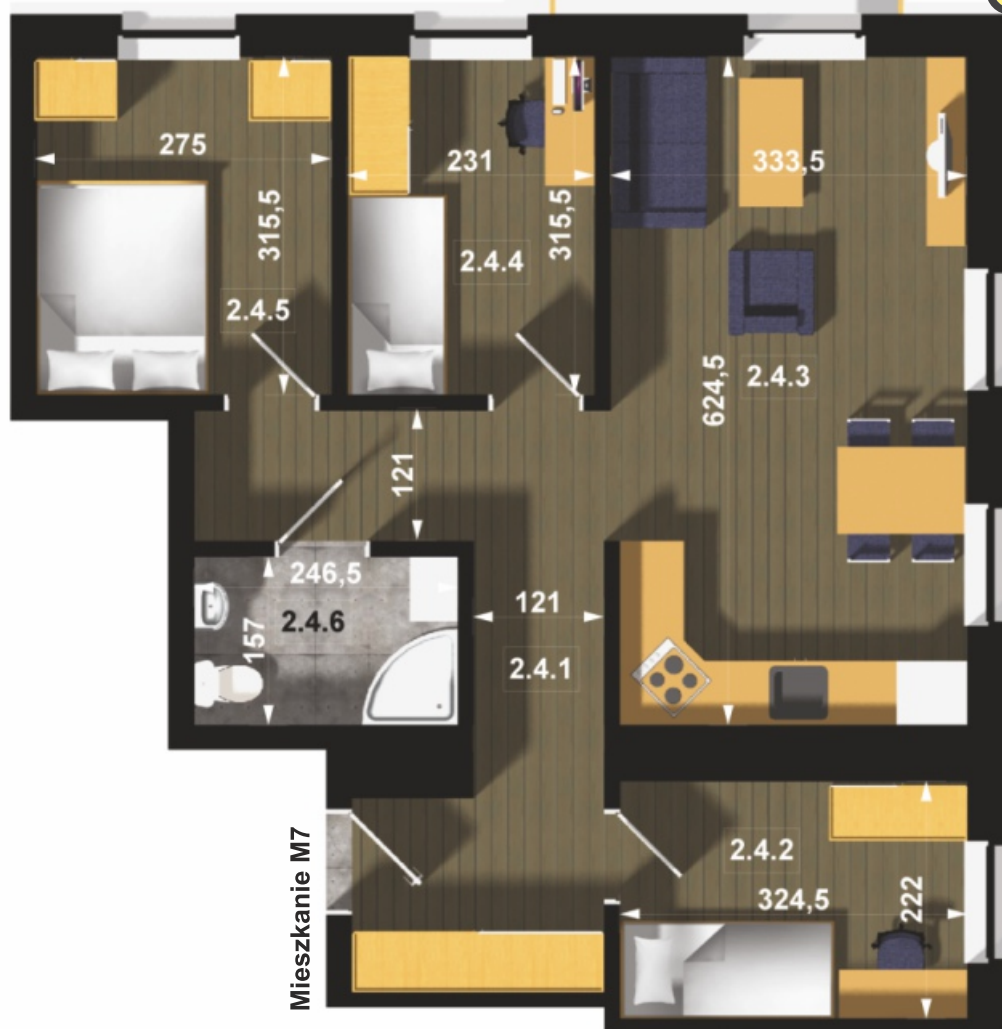

MIESZKANIE NA SPRZEDAŻ

Mieszkanie M7 - 59,64 m²

II ETAP

Osiedle
Lipowe

S Z A M O T U Ł Y

Komunikacja

2.4.1
Pow.: 11,93 m ²
H: 2,60 m
plytki ceramiczne

Pokój

2.4.5
Pow.: 8,68 m ²
H: 2,60 m
panel podłogowy

Pokój

2.4.2
Pow.: 7,20 m ²
H: 2,60 m
panel podłogowy

Łazienka

2.4.6
Pow.: 3,87 m ²
H: 2,60 m
plytki ceramiczne

Salon + kuchnia

2.4.3
Pow.: 20,68 m ²
H: 2,60 m
panel podłogowy

Pokój

2.4.4
Pow.: 7,29 m ²
H: 2,60 m
panel podłogowy

M7 - 59,64 m²

www.abita.pl