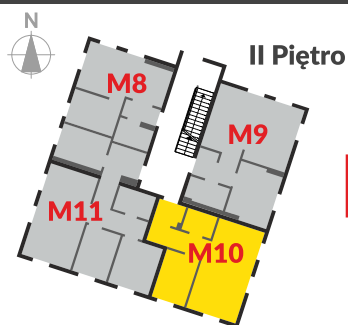

II ETAP

MIESZKANIE NA SPRZEDAŻ

Mieszkanie M10 - 38,27 m²

Mieszkanie M10

Komunikacja

3.3.1
Pow.: 7,43 m ²
H: 2,60 m
plytki ceramiczne

Salon + kuchnia

3.3.2
Pow.: 20,66 m ²
H: 2,60 m
panel podłogowy

Pokój

3.3.3
Pow.: 7,24 m ²
H: 2,60 m
panel podłogowy

Łazienka

2.3.4
Pow.: 2,94 m ²
H: 2,60 m
plytki ceramiczne

M10 - 38,27 m²

www.abita.pl