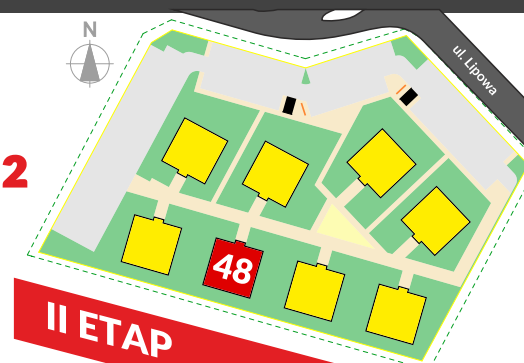

Pokój

3.3.3
Pow.: 7,24 m ²
H: 2,60 m
panel podłogowy

Łazienka

2.3.4
Pow.: 2,94 m ²
H: 2,60 m
plytki ceramiczne

M10 - 38,27 m²

www.abita.pl