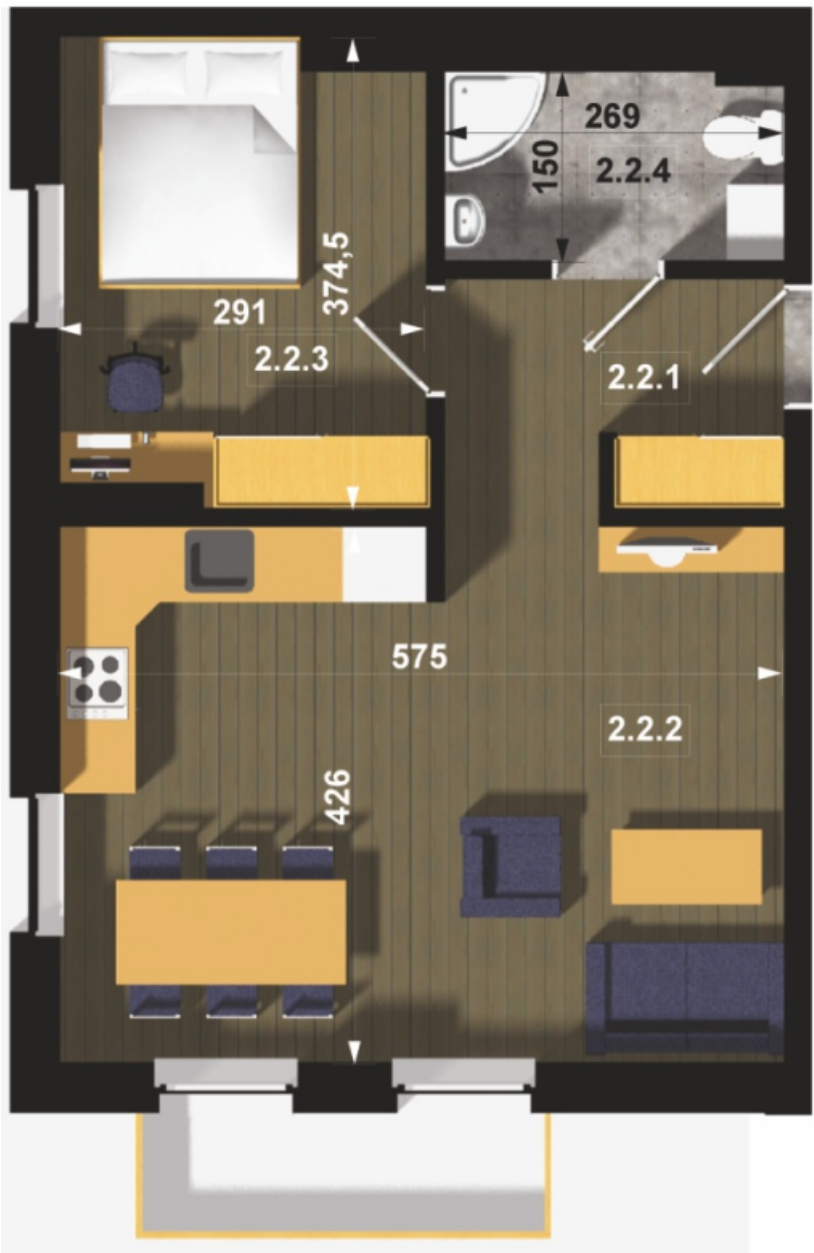

II ETAP

MIESZKANIE NA SPRZEDAŻ

Mieszkanie M5 - 43,76 m²

Mieszkanie M5

Komunikacja	
2.2.1	Pow.: 4,98 m ²
	H: 2,60 m
	plytki ceramiczne
Salon + kuchnia	
2.2.2	Pow.: 24,41 m ²
	H: 2,60 m
	panel podłogowy
Pokój	
2.2.3	Pow.: 10,40 m ²
	H: 2,60 m
	panel podłogowy
Łazienka	
2.2.4	Pow.: 3,97 m ²
	H: 2,60 m
	plytki ceramiczne

M5 - 43,76 m²