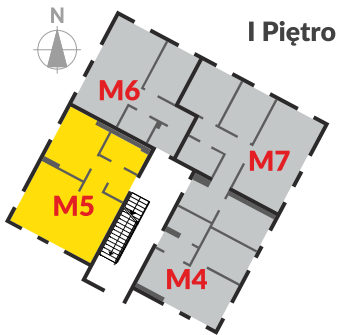

II ETAP

MIESZKANIE NA SPRZEDAŻ

Mieszkanie M5 - 43,76 m²

Mieszkanie M5

Komunikacja	
2.2.1	Pow.: 4,98 m ²
	H: 2,60 m
	plytki ceramiczne
Salon + kuchnia	
2.2.2	Pow.: 24,41 m ²
	H: 2,60 m
	panel podłogowy
Pokój	
2.2.3	Pow.: 10,40 m ²
	H: 2,60 m
	panel podłogowy
Łazienka	
2.2.4	Pow.: 3,97 m ²
	H: 2,60 m
	plytki ceramiczne

M5 - 43,76 m²