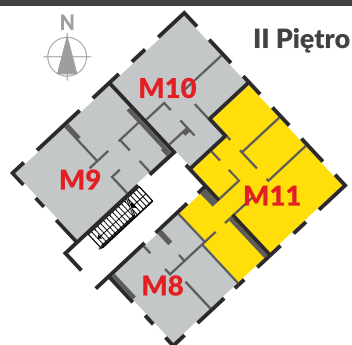

MIESZKANIE NA SPRZEDAŻ

Mieszkanie M11 - 59,64 m²

III ETAP

Komunikacja

3.4.1
Pow.: 11,93 m²
H: 2,60 m
płytki ceramiczne

Pokój

3.4.2
Pow.: 7,20 m²
H: 2,60 m
panel podłogowy

Salon + kuchnia

3.4.3
Pow.: 20,68 m²
H: 2,60 m
panel podłogowy

Pokój

3.4.4
Pow.: 7,29 m²
H: 2,60 m
panel podłogowy

Pokój

3.4.5
Pow.: 8,68 m²
H: 2,60 m
panel podłogowy

Łazienka

3.4.6
Pow.: 3,86 m²
H: 2,60 m
płytki ceramiczne

M11 - 59,64 m²