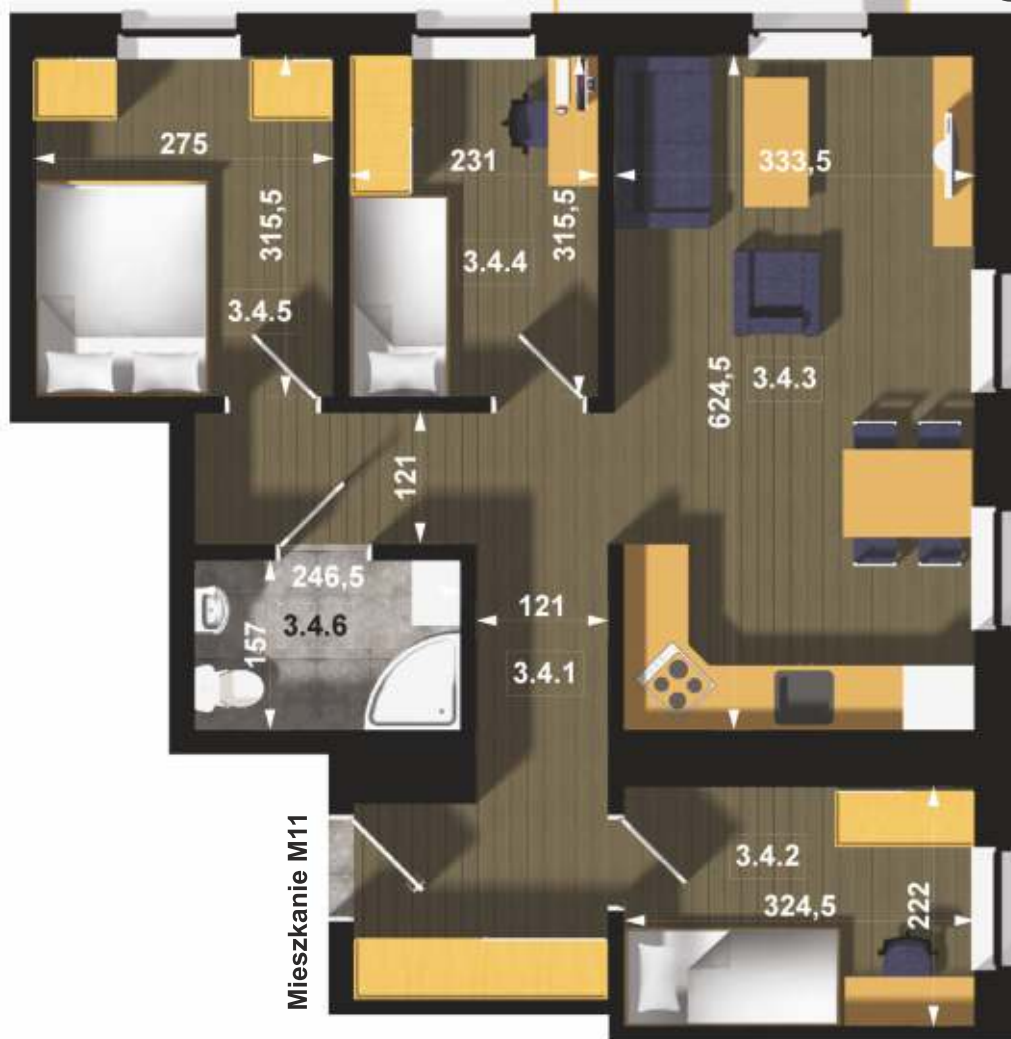

MIESZKANIE NA SPRZEDAŻ

Mieszkanie M11 - 59,64 m²

III ETAP

Komunikacja

3.4.1
Pow.: 11,93 m²
H: 2,60 m
płytki ceramiczne

Pokój

3.4.2
Pow.: 7,20 m²
H: 2,60 m
panel podłogowy

Salon + kuchnia

3.4.3
Pow.: 20,68 m²
H: 2,60 m
panel podłogowy

Pokój

3.4.4
Pow.: 7,29 m²
H: 2,60 m
panel podłogowy

Pokój

3.4.5
Pow.: 8,68 m²
H: 2,60 m
panel podłogowy

Łazienka

3.4.6
Pow.: 3,86 m²
H: 2,60 m
płytki ceramiczne

M11 - 59,64 m²