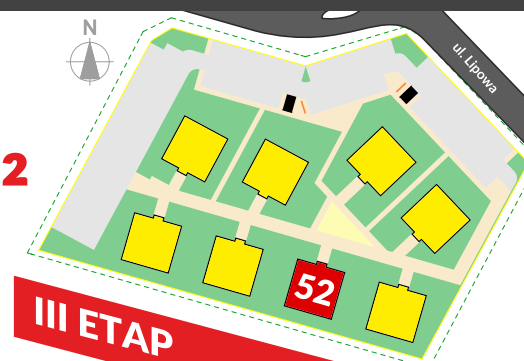

Pokój

3.3.3
Pow.: 7,24 m ²
H: 2,60 m
panel podłogowy

Łazienka

2.3.4
Pow.: 2,94 m ²
H: 2,60 m
plytki ceramiczne

M10 - 38,27 m²

www.abita.pl