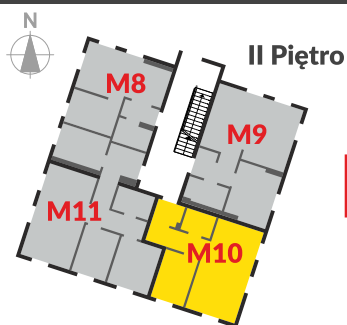

III ETAP

MIESZKANIE NA SPRZEDAŻ

Mieszkanie M10 - 38,27 m²

Mieszkanie M10

Komunikacja

3.3.1
Pow.: 7,43 m ²
H: 2,60 m
plytki ceramiczne

Salon + kuchnia

3.3.2
Pow.: 20,66 m ²
H: 2,60 m
panel podłogowy

Pokój

3.3.3
Pow.: 7,24 m ²
H: 2,60 m
panel podłogowy

Łazienka

2.3.4
Pow.: 2,94 m ²
H: 2,60 m
plytki ceramiczne

M10 - 38,27 m²

www.abita.pl