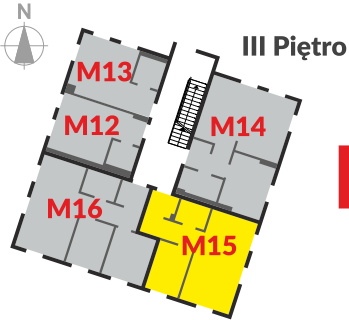

III ETAP

MIESZKANIE NA SPRZEDAŻ

Mieszkanie M15 - 38,24 m²

Mieszkanie M15

Komunikacja	
4.3.1	
Pow.:	7,43 m ²
H:	2,60 m
	plytki ceramiczne
Salon + kuchnia	
4.3.2	
Pow.:	20,66 m ²
H:	2,60 m
	panel podlogowy
Pokój	
4.3.3	
Pow.:	7,24 m ²
H:	2,60 m
	panel podlogowy
Łazienka	
4.3.4	
Pow.:	2,94 m ²
H:	2,60 m
	plytki ceramiczne

M15 - 38,24 m²