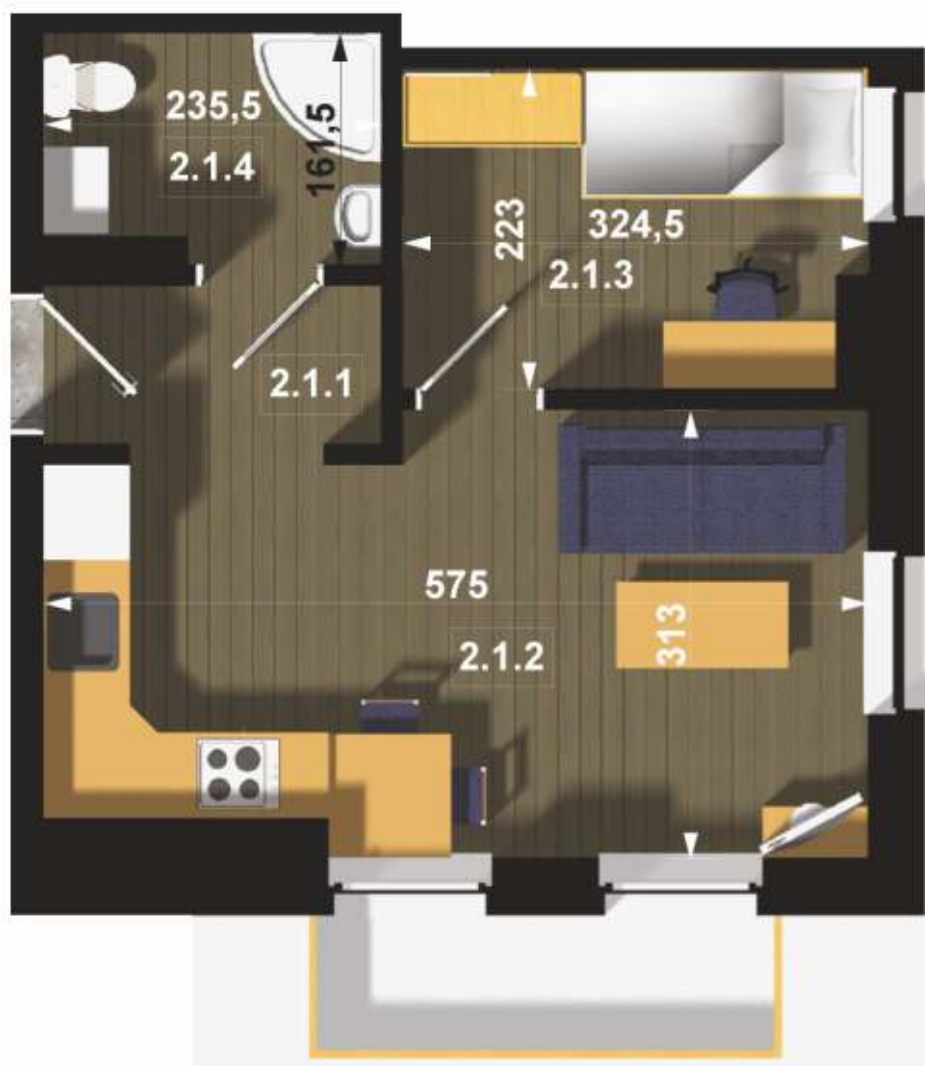

III ETAP

MIESZKANIE NA SPRZEDAŻ

Mieszkanie M4 - 29,93 m²

Mieszkanie M4

Komunikacja

2.1.1
Pow.: 2,79 m ²
H: 2,60 m
plytki ceramiczne

Salon + kuchnia

2.1.2
Pow.: 16,48 m ²
H: 2,60 m
panel podłogowy

Pokój

2.1.3
Pow.: 7,06 m ²
H: 2,60 m
panel podłogowy

Łazienka

2.1.4
Pow.: 3,60 m ²
H: 2,60 m
plytki ceramiczne

M4 - 29,93 m²

www.abita.pl