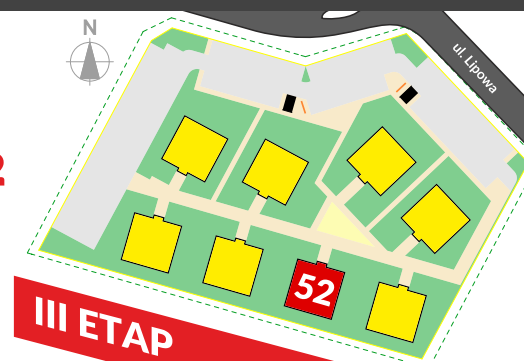

Pokój

2.1.3
Pow.: 7,06 m ²
H: 2,60 m
panel podłogowy

Łazienka

2.1.4
Pow.: 3,60 m ²
H: 2,60 m
plytki ceramiczne

M4 - 29,93 m²

www.abita.pl