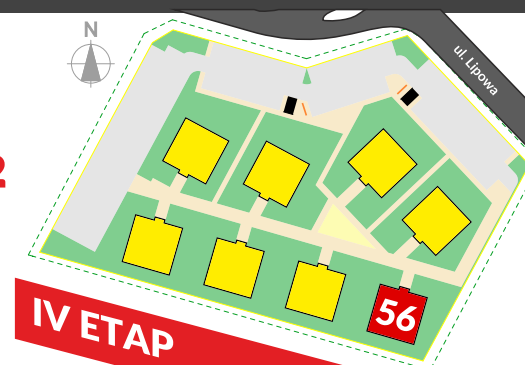

Pokój

1.1.3
Pow.: 10,61 m ²
H: 2,60 m
panel podłogowy

Łazienka

1.1.4
Pow.: 3,97 m ²
H: 2,60 m
plytki ceramiczne

M1 - 43,98 m²

www.abita.pl