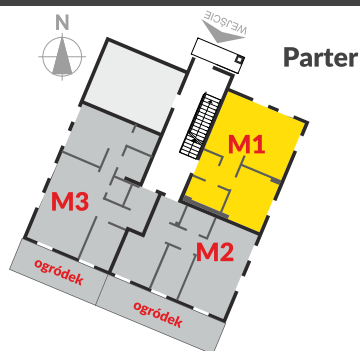

IV ETAP

MIESZKANIE NA SPRZEDAŻ

Mieszkanie M1 - 43,98 m²

Mieszkanie M1

Komunikacja

1.1.1
Pow.: 4,99 m ²
H: 2,60 m
plytki ceramiczne

Salon + kuchnia

1.1.2
Pow.: 24,41 m ²
H: 2,60 m
panel podłogowy

Pokój

1.1.3
Pow.: 10,61 m ²
H: 2,60 m
panel podłogowy

Łazienka

1.1.4
Pow.: 3,97 m ²
H: 2,60 m
plytki ceramiczne

M1 - 43,98 m²

www.abita.pl