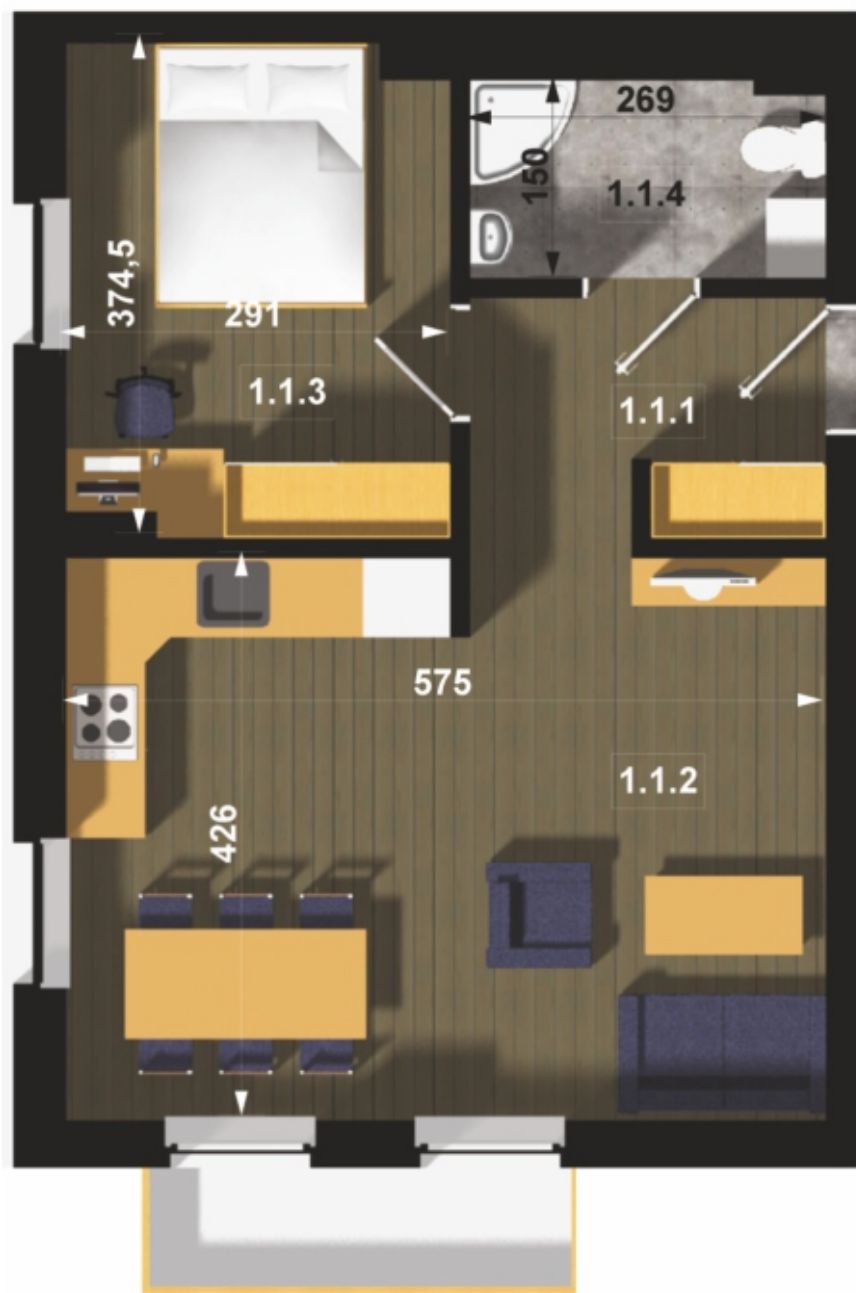

IV ETAP

MIESZKANIE NA SPRZEDAŻ

Mieszkanie M1 - 43,98 m²

Mieszkanie M1

Komunikacja

1.1.1
Pow.: 4,99 m ²
H: 2,60 m
plytki ceramiczne

Salon + kuchnia

1.1.2
Pow.: 24,41 m ²
H: 2,60 m
panel podłogowy

Pokój

1.1.3
Pow.: 10,61 m ²
H: 2,60 m
panel podłogowy

Łazienka

1.1.4
Pow.: 3,97 m ²
H: 2,60 m
plytki ceramiczne

M1 - 43,98 m²

www.abita.pl