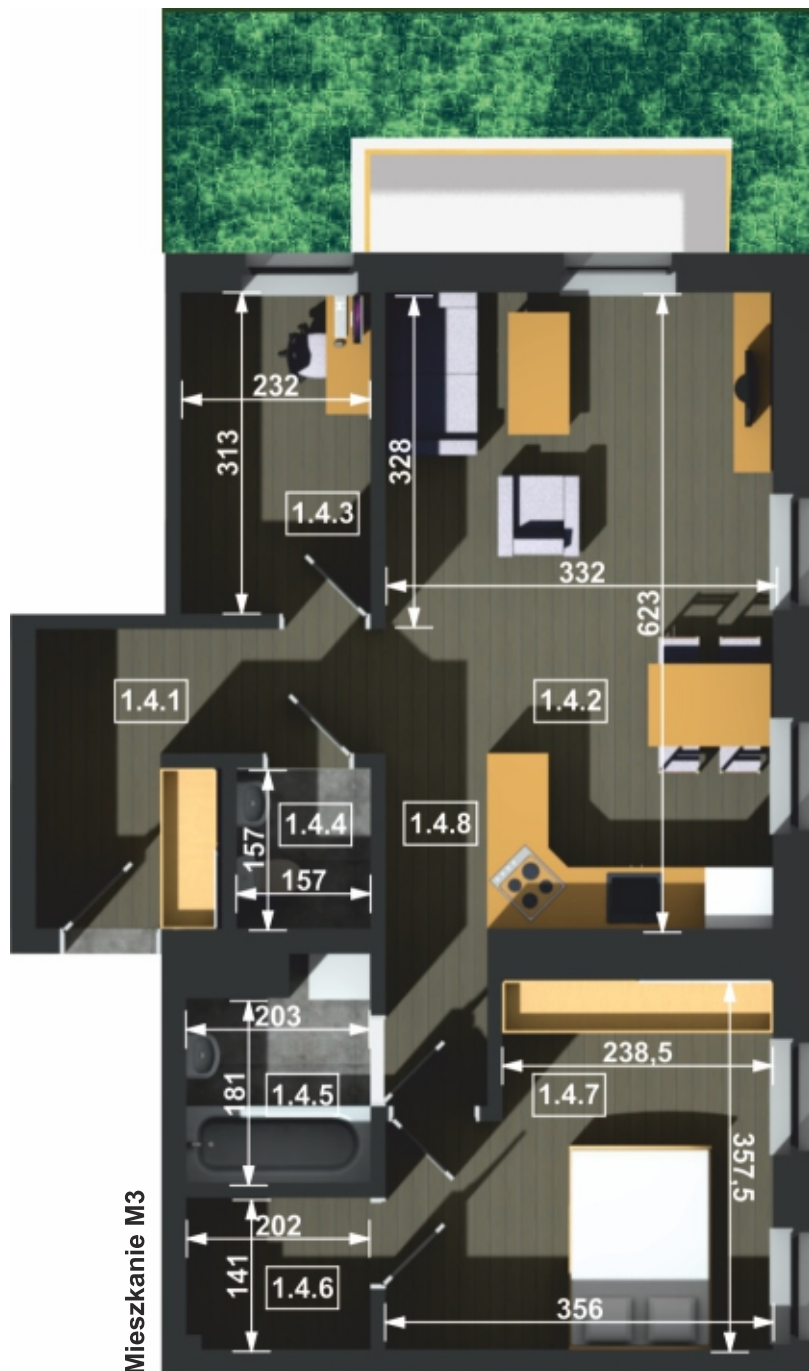

IV ETAP

MIESZKANIE NA SPRZEDAŻ

Mieszkanie M3 - 58,18 m²

Komunikacja

1.4.1
Pow.: 7,25 m ²
H: 2,60 m
plytki ceramiczne

Salon + kuchnia

1.4.2
Pow.: 21,40 m ²
H: 2,60 m
panel podlogowy

Pokój

1.4.3
Pow.: 6,93 m ²
H: 2,60 m
panel podlogowy

WC

1.4.4
Pow.: 2,15 m ²
H: 2,60 m
plytki ceramiczne

Łazienka

1.4.5
Pow.: 3,65 m ²
H: 2,60 m
plytki ceramiczne

Garderoba

1.4.6
Pow.: 2,78 m ²
H: 2,60 m
plytki ceramiczne

Pokój

1.4.7
Pow.: 12,22 m ²
H: 2,60 m
panel podlogowy

Korytarz

1.4.8
Pow.: 1,80 m ²
H: 2,60 m
plytki ceramiczne

M3 - 58,18 m²