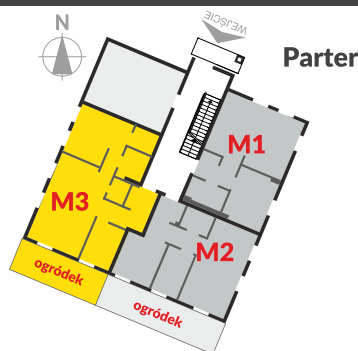

1.4.3
Pow.: 6,93 m ²
H: 2,60 m
panel podlogowy

WC

1.4.4
Pow.: 2,15 m ²
H: 2,60 m
plytki ceramiczne

Łazienka

1.4.5
Pow.: 3,65 m ²
H: 2,60 m
plytki ceramiczne

Garderoba

1.4.6
Pow.: 2,78 m ²
H: 2,60 m
plytki ceramiczne

Pokój

1.4.7
Pow.: 12,22 m ²
H: 2,60 m
panel podlogowy

Korytarz

1.4.8
Pow.: 1,80 m ²
H: 2,60 m
plytki ceramiczne

M3 - 58,18 m²