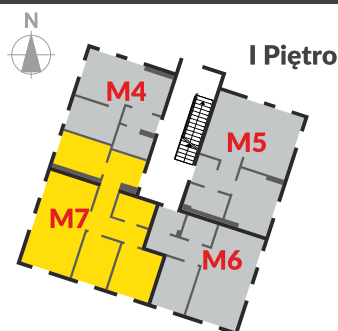

MIESZKANIE NA SPRZEDAŻ

Mieszkanie M7 - 59,64 m²

IV ETAP

Komunikacja

2.4.1
Pow.: 11,93 m ²
H: 2,60 m
płytki ceramiczne

Pokój

2.4.5
Pow.: 8,68 m ²
H: 2,60 m
panel podłogowy

Pokój

2.4.2
Pow.: 7,20 m ²
H: 2,60 m
panel podłogowy

Łazienka

2.4.6
Pow.: 3,87 m ²
H: 2,60 m
płytki ceramiczne

Salon + kuchnia

2.4.3
Pow.: 20,68 m ²
H: 2,60 m
panel podłogowy

Pokój

2.4.4
Pow.: 7,29 m ²
H: 2,60 m
panel podłogowy

M7 - 59,64 m²