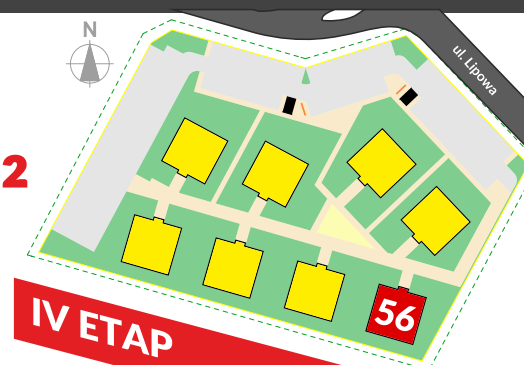

3.4.2
Pow.: 7,20 m ²
H: 2,60 m
panel podłogowy

Łazienka

3.4.6
Pow.: 3,86 m ²
H: 2,60 m
płytki ceramiczne

Salon + kuchnia

3.4.3
Pow.: 20,68 m ²
H: 2,60 m
panel podłogowy

Pokój

3.4.4
Pow.: 7,29 m ²
H: 2,60 m
panel podłogowy

M11 - 59,64 m²

www.abita.pl