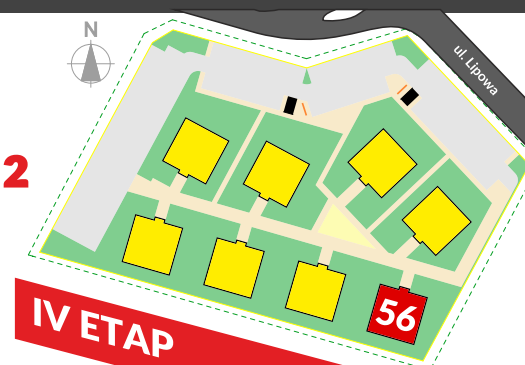

IV ETAP

MIESZKANIE NA SPRZEDAŻ

Mieszkanie M12 - 20,47 m²

Mieszkanie M12

Salon + kuchnia

4.1.1
Pow.: 17,65 m ²
H: 2,60 m
plytki ceramiczne

Łazienka

4.1.2
Pow.: 2,82 m ²
H: 2,60 m
plytki ceramiczne

M12 - 20,47 m²

www.abita.pl