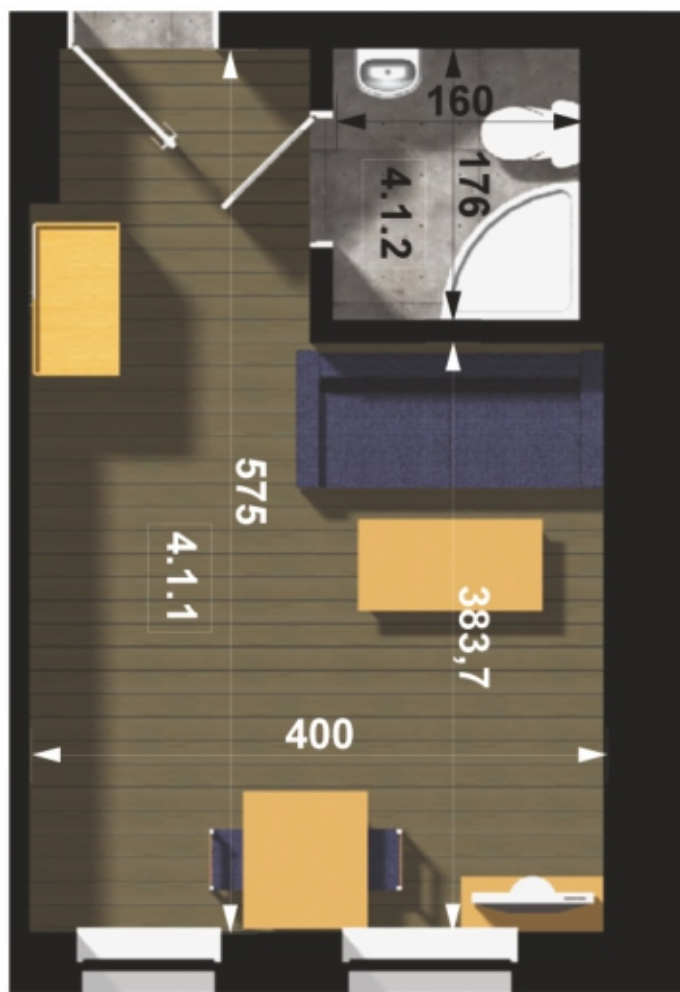

IV ETAP

MIESZKANIE NA SPRZEDAŻ

Mieszkanie M12 - 20,47 m²

Mieszkanie M12

Salon + kuchnia

4.1.1
Pow.: 17,65 m ²
H: 2,60 m
plytki ceramiczne

Łazienka

4.1.2
Pow.: 2,82 m ²
H: 2,60 m
plytki ceramiczne

M12 - 20,47 m²

www.abita.pl