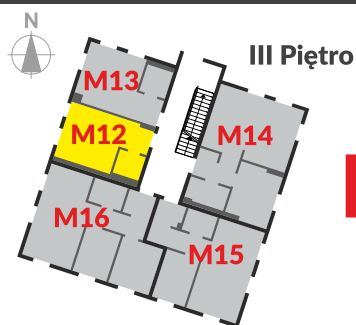

IV ETAP

MIESZKANIE NA SPRZEDAŻ

Mieszkanie M12 - 20,47 m²

Mieszkanie M12

Salon + kuchnia

4.1.1
Pow.: 17,65 m ²
H: 2,60 m
plytki ceramiczne

Łazienka

4.1.2
Pow.: 2,82 m ²
H: 2,60 m
plytki ceramiczne

M12 - 20,47 m²

www.abita.pl