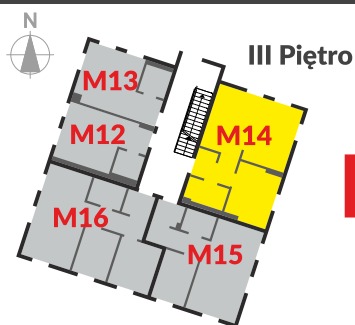

IV ETAP

MIESZKANIE NA SPRZEDAŻ

Mieszkanie M14 - 43,32 m²

Mieszkanie M14

Komunikacja

4.2.1
Pow.: 4,98 m ²
H: 2,60 m
płytki ceramiczne

Salon + kuchnia

4.2.2
Pow.: 24,41 m ²
H: 2,60 m
panel podłogowy

Pokój

4.2.3
Pow.: 9,96 m ²
H: 2,60 m
panel podłogowy

Łazienka

4.2.4
Pow.: 3,97 m ²
H: 2,60 m
płytki ceramiczne

M14 - 43,32 m²