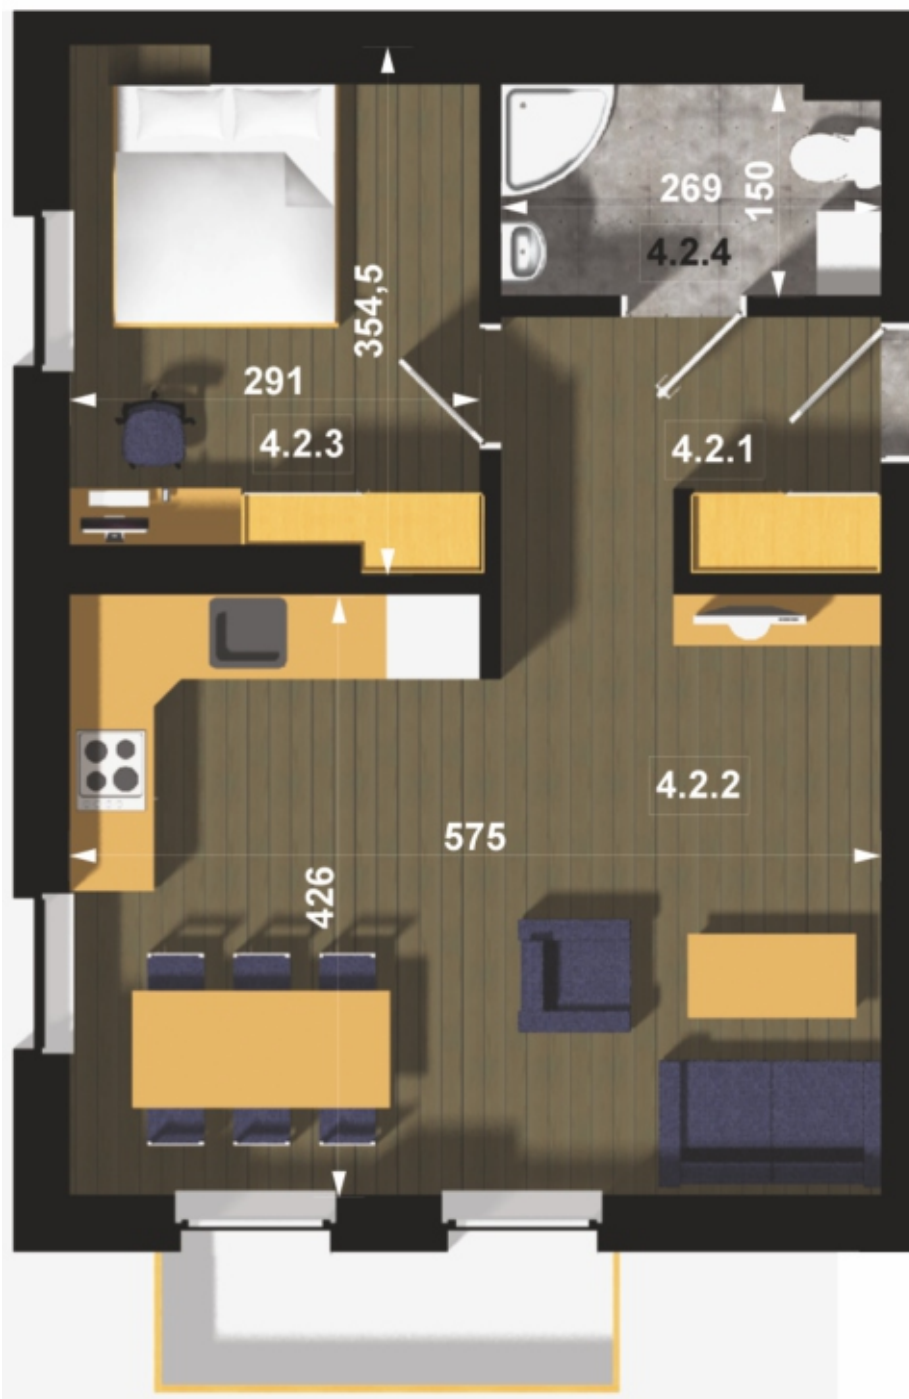

IV ETAP

MIESZKANIE NA SPRZEDAŻ

Mieszkanie M14 - 43,32 m²

Mieszkanie M14

Komunikacja

4.2.1
Pow.: 4,98 m ²
H: 2,60 m
płytki ceramiczne

Salon + kuchnia

4.2.2
Pow.: 24,41 m ²
H: 2,60 m
panel podłogowy

Pokój

4.2.3
Pow.: 9,96 m ²
H: 2,60 m
panel podłogowy

Łazienka

4.2.4
Pow.: 3,97 m ²
H: 2,60 m
płytki ceramiczne

M14 - 43,32 m²