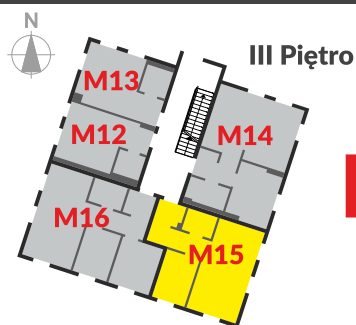

IV ETAP

MIESZKANIE NA SPRZEDAŻ

Mieszkanie M15 - 38,24 m²

Mieszkanie M15

Komunikacja

4.3.1
Pow.: 7,43 m ²
H: 2,60 m
plytki ceramiczne

Salon + kuchnia

4.3.2
Pow.: 20,66 m ²
H: 2,60 m
panel podłogowy

Pokój

4.3.3
Pow.: 7,24 m ²
H: 2,60 m
panel podłogowy

Łazienka

4.3.4
Pow.: 2,94 m ²
H: 2,60 m
plytki ceramiczne

M15 - 38,24 m²