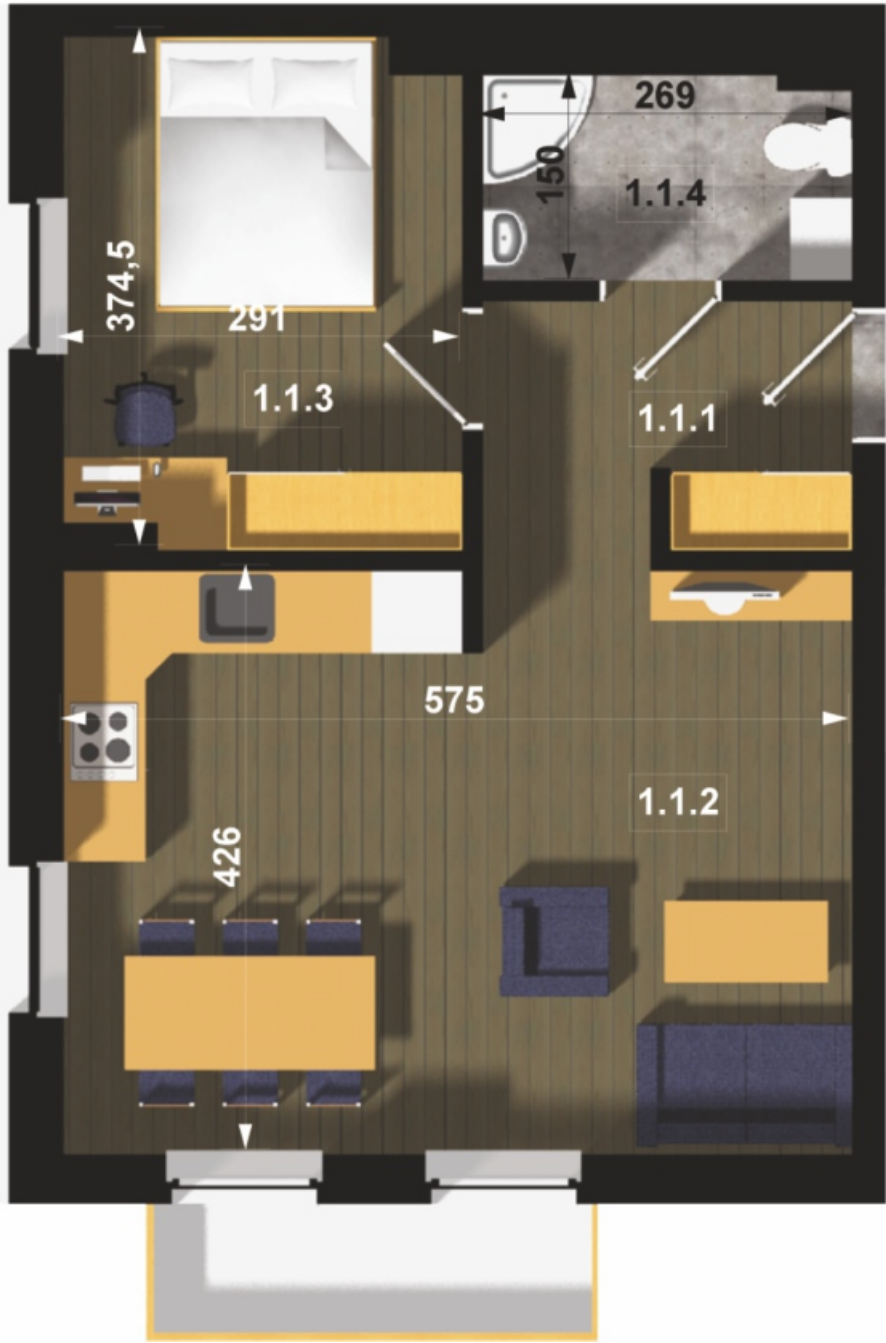

**IV ETAP**

## MIESZKANIE NA SPRZEDAŻ

**Mieszkanie M1 - 43,98 m<sup>2</sup>**

Mieszkanie M1

**Komunikacja**

1.1.1
Pow.: 4,99 m <sup>2</sup>
H: 2,60 m
plytki ceramiczne

**Salon + kuchnia**

1.1.2
Pow.: 24,41 m <sup>2</sup>
H: 2,60 m
panel podłogowy

**Pokój**

1.1.3
Pow.: 10,61 m <sup>2</sup>
H: 2,60 m
panel podłogowy

**Łazienka**

1.1.4
Pow.: 3,97 m <sup>2</sup>
H: 2,60 m
plytki ceramiczne

**M1 - 43,98 m<sup>2</sup>**

**IV ETAP**