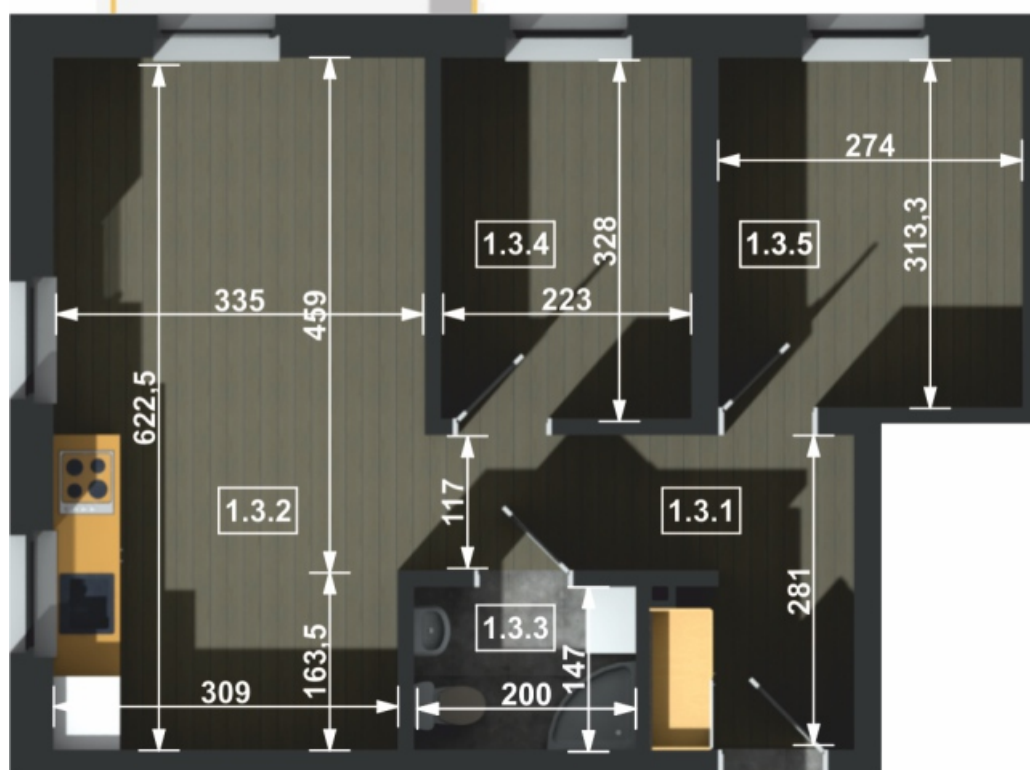

MIESZKANIE NA SPRZEDAŻ

Mieszkanie M2 - 47,24 m²

IV ETAP

Mieszkanie M2

Komunikacja

1.3.1
Pow.: 7,54 m ²
H: 2,60 m
plytki ceramiczne

Salon + kuchnia

1.3.2
Pow.: 20,82 m ²
H: 2,60 m
panel podłogowy

Łazienka

1.3.3
Pow.: 3,09 m ²
H: 2,60 m
plytki ceramiczne

Pokój

1.3.4
Pow.: 7,29 m ²
H: 2,60 m
panel podłogowy

Pokój

1.3.5
Pow.: 8,50 m ²
H: 2,60 m
panel podłogowy

M2 - 47,24 m²