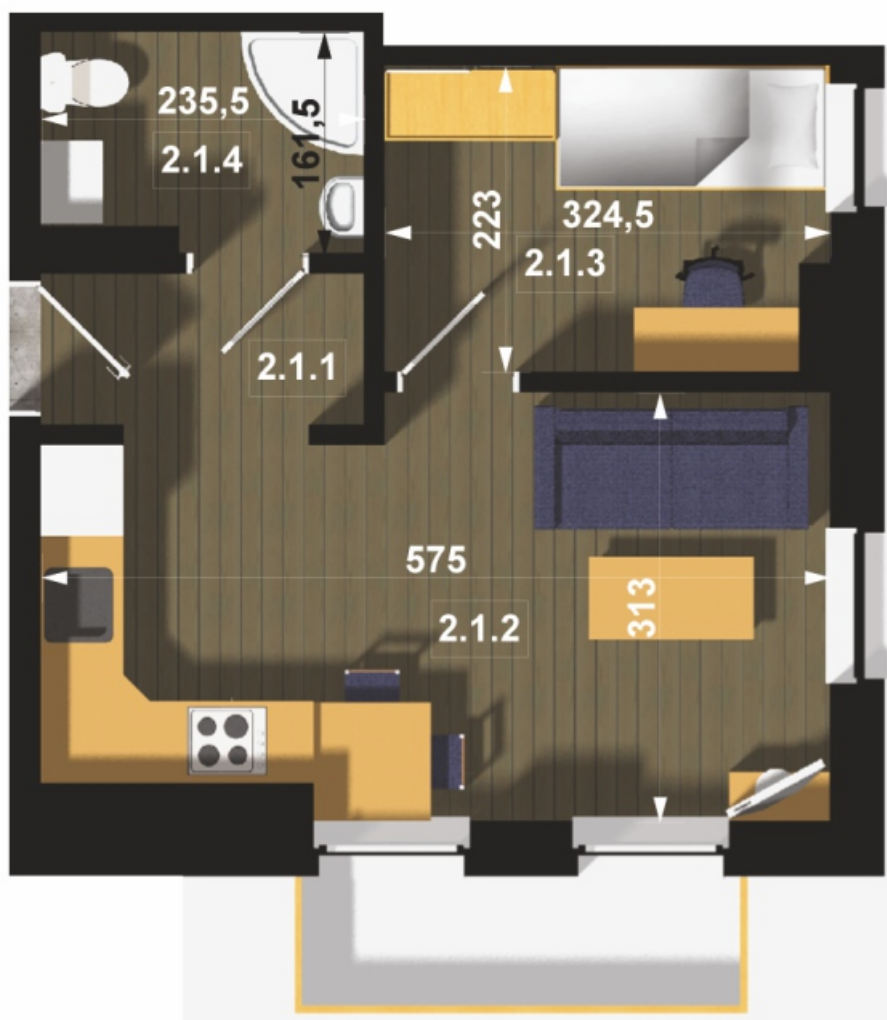

IV ETAP

MIESZKANIE NA SPRZEDAŻ

Mieszkanie M4 - 29,93 m²

Mieszkanie M4

Komunikacja

2.1.1
Pow.: 2,79 m ²
H: 2,60 m
plytki ceramiczne

Salon + kuchnia

2.1.2
Pow.: 16,48 m ²
H: 2,60 m
panel podłogowy

Pokój

2.1.3
Pow.: 7,06 m ²
H: 2,60 m
panel podłogowy

Łazienka

2.1.4
Pow.: 3,60 m ²
H: 2,60 m
plytki ceramiczne

M4 - 29,93 m²

www.abita.pl