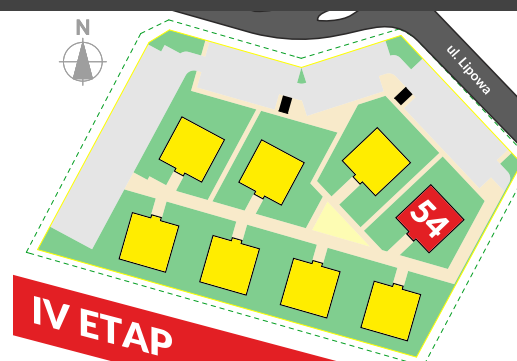

Pokój

2.1.3
Pow.: 7,06 m ²
H: 2,60 m
panel podłogowy

Łazienka

2.1.4
Pow.: 3,60 m ²
H: 2,60 m
plytki ceramiczne

M4 - 29,93 m²

www.abita.pl