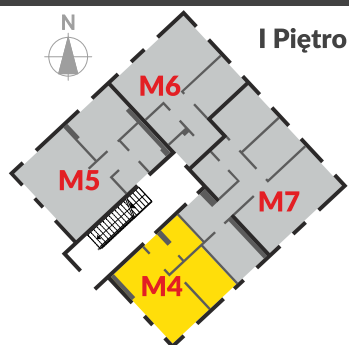

IV ETAP

MIESZKANIE NA SPRZEDAŻ

Mieszkanie M4 - 29,93 m²

Mieszkanie M4

Komunikacja

2.1.1
Pow.: 2,79 m ²
H: 2,60 m
plytki ceramiczne

Salon + kuchnia

2.1.2
Pow.: 16,48 m ²
H: 2,60 m
panel podłogowy

Pokój

2.1.3
Pow.: 7,06 m ²
H: 2,60 m
panel podłogowy

Łazienka

2.1.4
Pow.: 3,60 m ²
H: 2,60 m
plytki ceramiczne

M4 - 29,93 m²

www.abita.pl