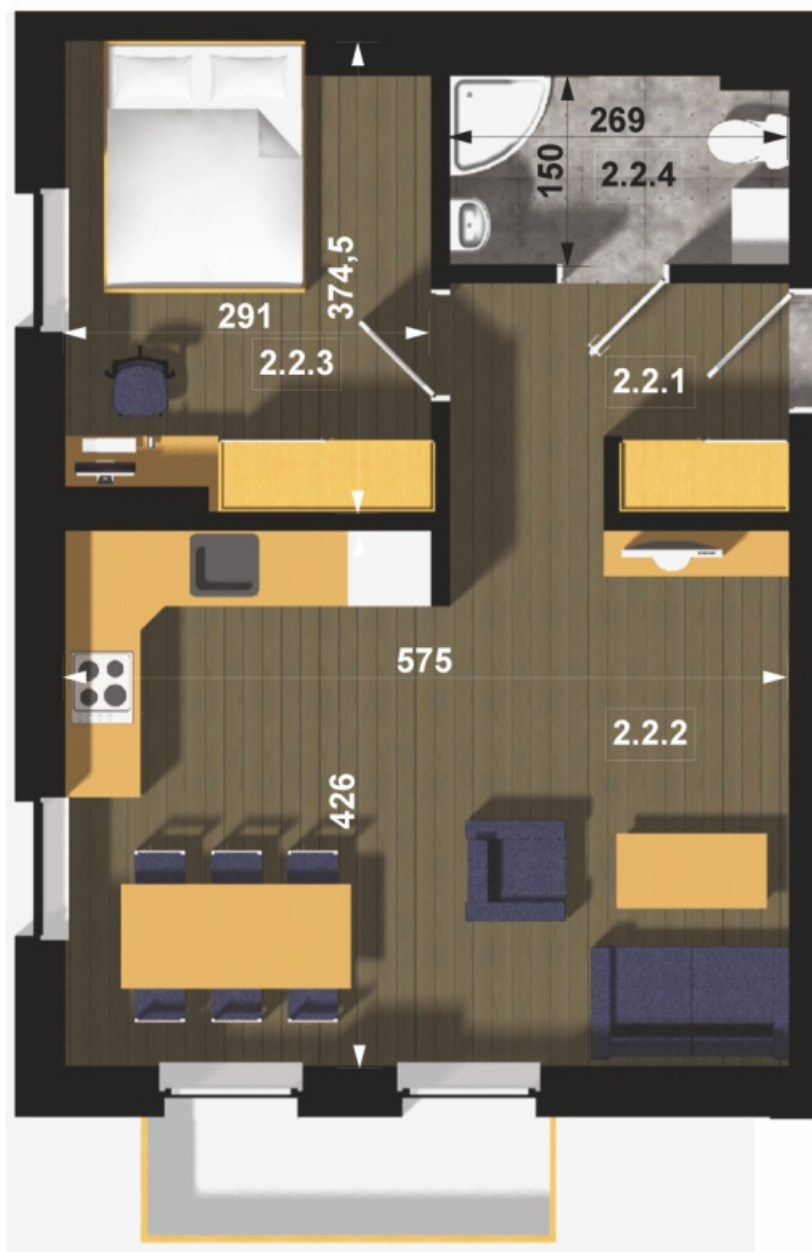

IV ETAP

MIESZKANIE NA SPRZEDAŻ

Mieszkanie M5 - 43,76 m²

Mieszkanie M5

Komunikacja

2.2.1
Pow.: 4,98 m ²
H: 2,60 m
plytki ceramiczne

Salon + kuchnia

2.2.2
Pow.: 24,41 m ²
H: 2,60 m
panel podłogowy

Pokój

2.2.3
Pow.: 10,40 m ²
H: 2,60 m
panel podłogowy

Łazienka

2.2.4
Pow.: 3,97 m ²
H: 2,60 m
plytki ceramiczne

M5 - 43,76 m²

IV ETAP

www.abita.pl