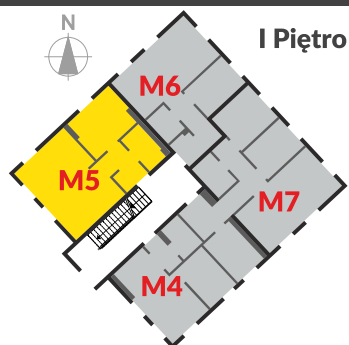

IV ETAP

MIESZKANIE NA SPRZEDAŻ

Mieszkanie M5 - 43,76 m²

Mieszkanie M5

Komunikacja

2.2.1
Pow.: 4,98 m ²
H: 2,60 m
plytki ceramiczne

Salon + kuchnia

2.2.2
Pow.: 24,41 m ²
H: 2,60 m
panel podłogowy

Pokój

2.2.3
Pow.: 10,40 m ²
H: 2,60 m
panel podłogowy

Łazienka

2.2.4
Pow.: 3,97 m ²
H: 2,60 m
plytki ceramiczne

M5 - 43,76 m²

IV ETAP

www.abita.pl