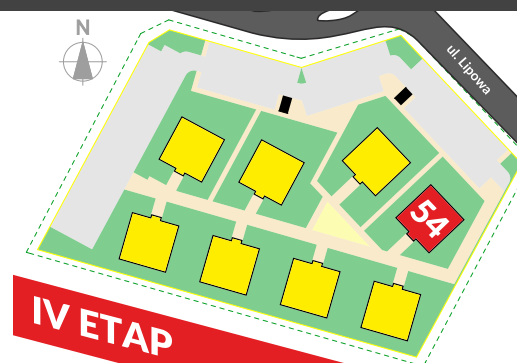

Pokój

2.2.3
Pow.: 10,40 m ²
H: 2,60 m
panel podłogowy

Łazienka

2.2.4
Pow.: 3,97 m ²
H: 2,60 m
plytki ceramiczne

M5 - 43,76 m²

IV ETAP

www.abita.pl