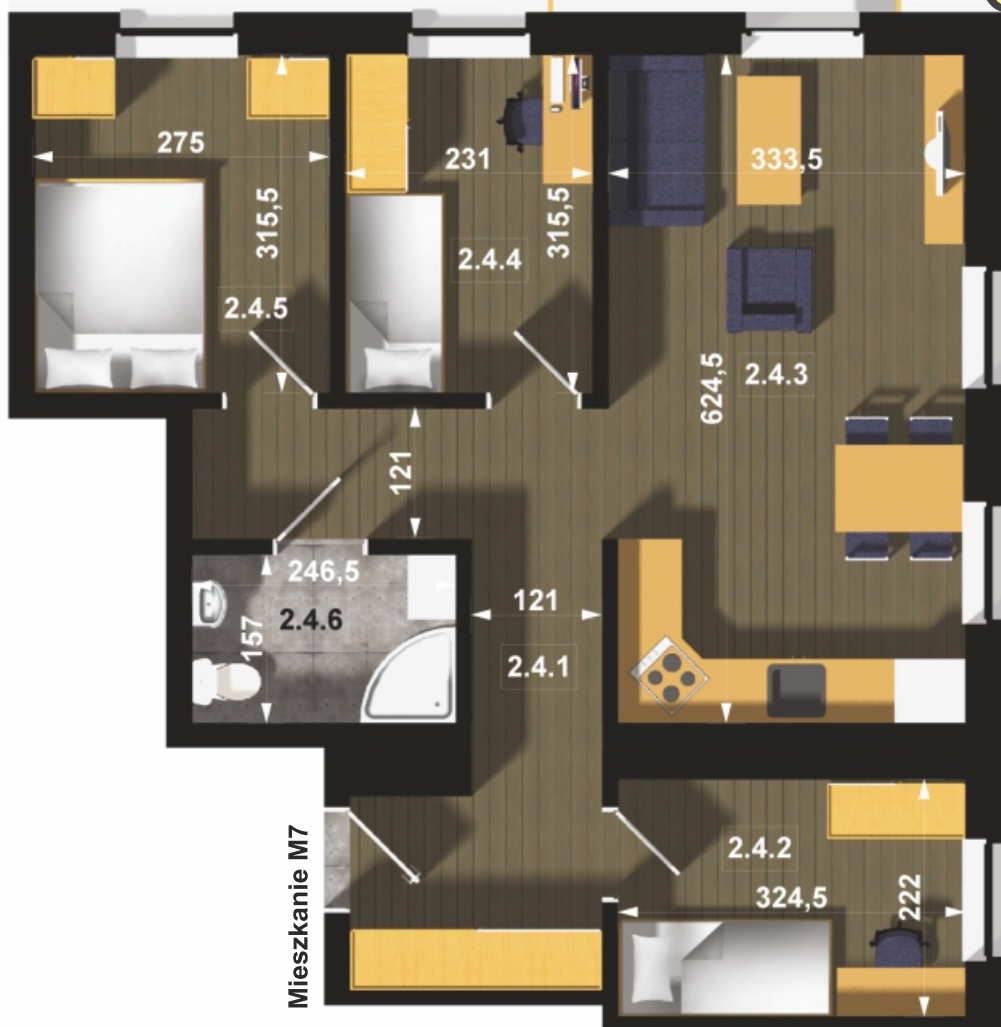

MIESZKANIE NA SPRZEDAŻ

Mieszkanie M7 - 59,64 m²

IV ETAP

Komunikacja

2.4.1
Pow.: 11,93 m ²
H: 2,60 m
plytki ceramiczne

Pokój

2.4.5
Pow.: 8,68 m ²
H: 2,60 m
panel podłogowy

Pokój

2.4.2
Pow.: 7,20 m ²
H: 2,60 m
panel podłogowy

Łazienka

2.4.6
Pow.: 3,87 m ²
H: 2,60 m
plytki ceramiczne

Salon + kuchnia

2.4.3
Pow.: 20,68 m ²
H: 2,60 m
panel podłogowy

Pokój

2.4.4
Pow.: 7,29 m ²
H: 2,60 m
panel podłogowy

M7 - 59,64 m²

www.abita.pl