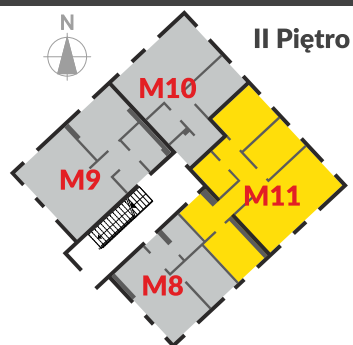

MIESZKANIE NA SPRZEDAŻ

Mieszkanie M11 - 59,64 m²

IV ETAP

Komunikacja

3.4.1
Pow.: 11,93 m²
H: 2,60 m
płytki ceramiczne

Pokój

3.4.2
Pow.: 7,20 m²
H: 2,60 m
panel podłogowy

Salon + kuchnia

3.4.3
Pow.: 20,68 m²
H: 2,60 m
panel podłogowy

Pokój

3.4.4
Pow.: 7,29 m²
H: 2,60 m
panel podłogowy

Pokój

3.4.5
Pow.: 8,68 m²
H: 2,60 m
panel podłogowy

Łazienka

3.4.6
Pow.: 3,86 m²
H: 2,60 m
płytki ceramiczne

M11 - 59,64 m²