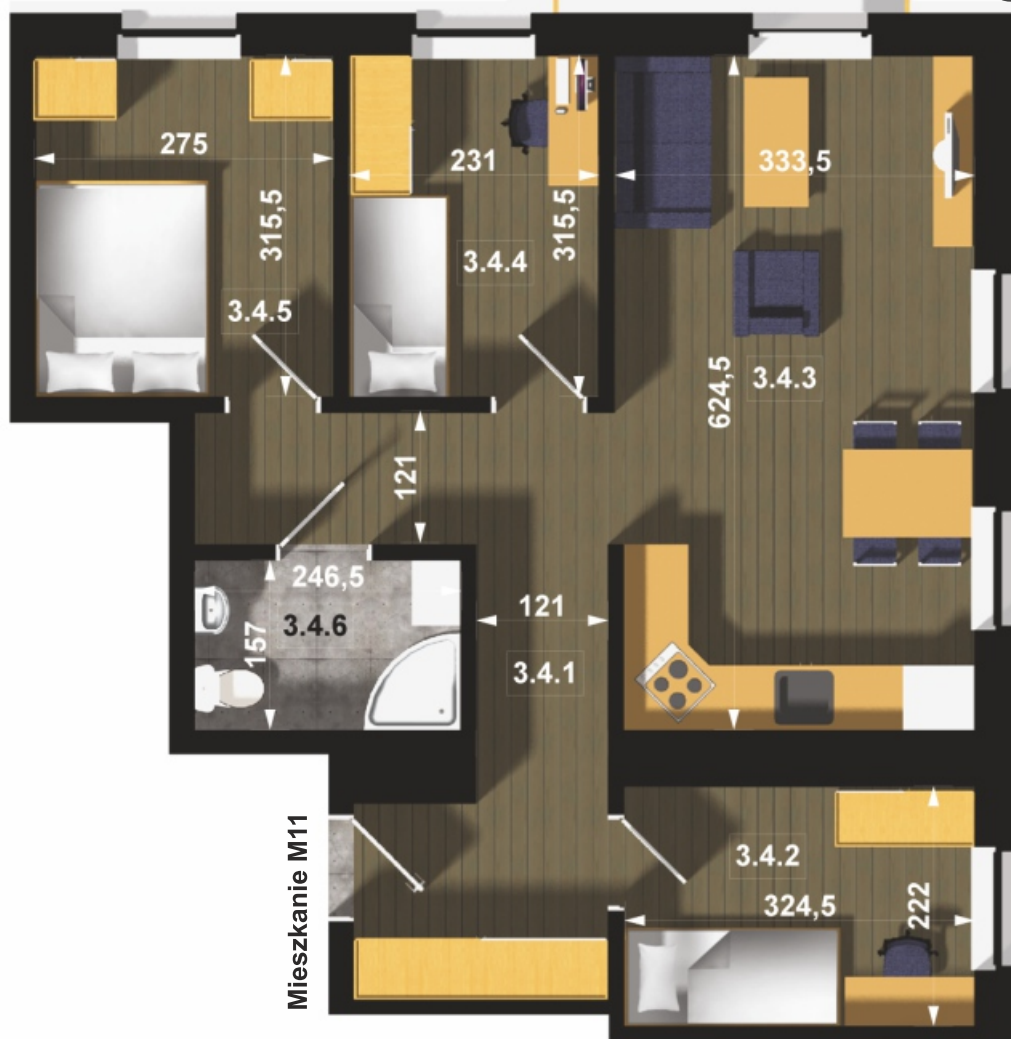

MIESZKANIE NA SPRZEDAŻ

Mieszkanie M11 - 59,64 m²

IV ETAP

Komunikacja

3.4.1
Pow.: 11,93 m²
H: 2,60 m
płytki ceramiczne

Pokój

3.4.2
Pow.: 7,20 m²
H: 2,60 m
panel podłogowy

Salon + kuchnia

3.4.3
Pow.: 20,68 m²
H: 2,60 m
panel podłogowy

Pokój

3.4.4
Pow.: 7,29 m²
H: 2,60 m
panel podłogowy

Pokój

3.4.5
Pow.: 8,68 m²
H: 2,60 m
panel podłogowy

Łazienka

3.4.6
Pow.: 3,86 m²
H: 2,60 m
płytki ceramiczne

M11 - 59,64 m²