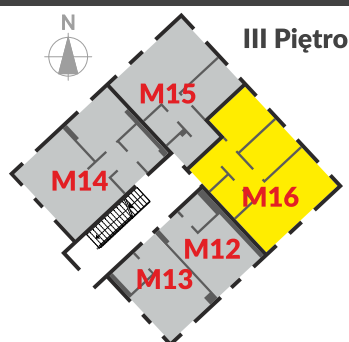

MIESZKANIE NA SPRZEDAŻ

Mieszkanie M16 - 47,29 m²

IV ETAP

Komunikacja

4.4.1
Pow.: 7,79 m ²
H: 2,60 m
plytki ceramiczne

Salon + kuchnia

4.4.2
Pow.: 20,04 m ²
H: 2,60 m
panel podlogowy

Pokój

4.4.3
Pow.: 7,29 m ²
H: 2,60 m
panel podlogowy

Pokój

4.4.4
Pow.: 8,68 m ²
H: 2,60 m
panel podlogowy

Łazienka

4.4.5
Pow.: 3,49 m ²
H: 2,60 m
plytki ceramiczne

M16 - 47,29 m²